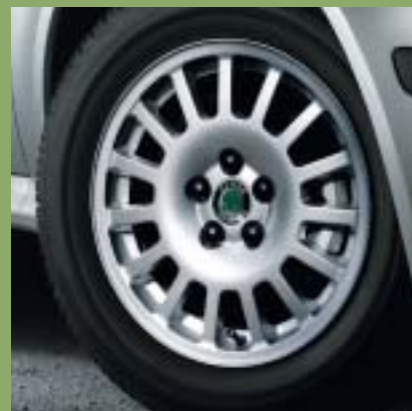

SIMPLY CLEVER

Škoda Octavia Tour
Originálne príslušenstvo

ŠPORT & DIZAJN

- 1. Spojler RS 5. dverí** pre model Octavia Tour (FAA 310 002)

Ďalej v ponuke:

Spojler predného nárazníka (FAA 310 010)

Rozšírenie predných a zadných blatníkov pre model Octavia Tour, 8 dielna sada (FAA 310 011)