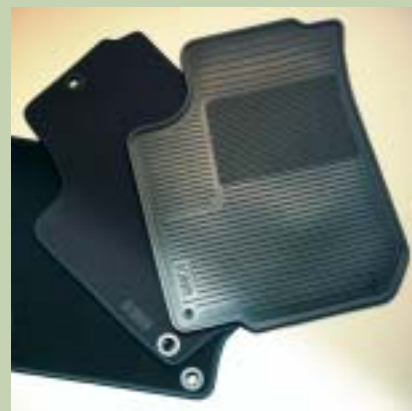

KOMFORT & ÚŽITOK

1.

2.

3.

4.

5.

1. Vetrné clony predných okien,
2 dielna sada (KCD 309 001)

**2. Diaľkové ovládanie sériového
centrálneho zamykania**
pre model Octavia Tour
(BKA 310 001A),
pre model Octavia Combi Tour
(BKA 320 001A)

Ďalej v ponuke :

Centrálne zamykanie
4-dverové (BFC 054 024)
5-dverové pre model Octavia Tour
(BFC 054 025)

3. Gumotextilné autokoberce
4 dielna sada (DCC 300 003)

Textilné koberce 4 dielna sada
materiál PP (DCA 300 001)
materiál PA (DCA 300 002)

Ďalej v ponuke:

Textilné koberce PP s logom 4x4,
4 dielna sada (DCA 309 001)

Gumené koberce
4 dielna sada (DCC 309 001)

4. Gumotextilné koberce do batožinového priestoru,
pre model Octavia Tour
(DCD 310 001),
pre model Octavia Combi Tour
(DCD 320 001)

5. Plastová vaňa do batožinového priestoru,
pre model Octavia Tour
(DCD 310 001),
pre model Octavia Combi Tour
(DCD 320 001)